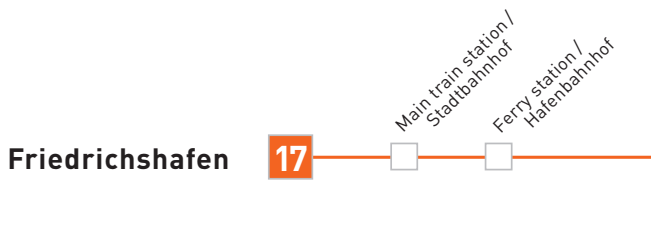

17 Messe Express Main train station/Stadtbahnhof – Ferry station/Hafenbahnhof

MESSE EXPRESS FRIEDRICHSHAFEN
July, 8 – 10 / 8. – 10. Juli 2018

ARRIVAL ENTRANCE WEST/ANKUNFT EINGANG WEST

Bus Stop / Haltestelle	From / Von	Time/Takt	Till / Bis
Main train station / Stadtbahnhof	7:30	Time/Takt	13:02
EUROBIKE Entrance / Eingang West	7:41	:02 / :15 / :30 / :45	13:13
Ferry station / Hafenbahnhof	7:22	Time/Takt	13:00
EUROBIKE Entrance / Eingang West	7:32	:00 / :22 / :50	13:10
Ferry station / Hafenbahnhof	13:25		18:25
Main train station / Stadtbahnhof	13:31	Time/Takt	18:31
EUROBIKE Entrance / Eingang West	13:42	:05 / :15 / :25 / :35 / :45 / :55	18:42
Ferry station / Hafenbahnhof	18:45		21:25
Main train station / Stadtbahnhof	18:51	Time/Takt	21:31
EUROBIKE Entrance / Eingang West	19:02	:05 / :25 / :45	21:42

DEPARTURE ENTRANCE WEST/ABFAHRT EINGANG WEST

Bus Stop / Haltestelle	From / Von	Time/Takt	Till / Bis
EUROBIKE Entrance / Eingang West	7:37	Time/Takt	12:37
Main train station / Stadtbahnhof	7:47	:00 / :20 / :37	12:47
EUROBIKE Entrance / Eingang West	7:45	Time/Takt	12:45
Ferry station / Hafenbahnhof	7:55	:15 / :30 / :45 / :58	12:55
EUROBIKE Entrance / Eingang West	13:15		18:55
Ferry station / Hafenbahnhof	13:25	Time/Takt	19:05
Main train station / Stadtbahnhof	13:30	:05 / :15 / :25 / :35 / :45 / :55	19:10
EUROBIKE Entrance / Eingang West	19:15		21:55
Ferry station / Hafenbahnhof	19:25	Time/Takt	22:05
Main train station / Stadtbahnhof	19:30	:15 / :35 / :55	22:10