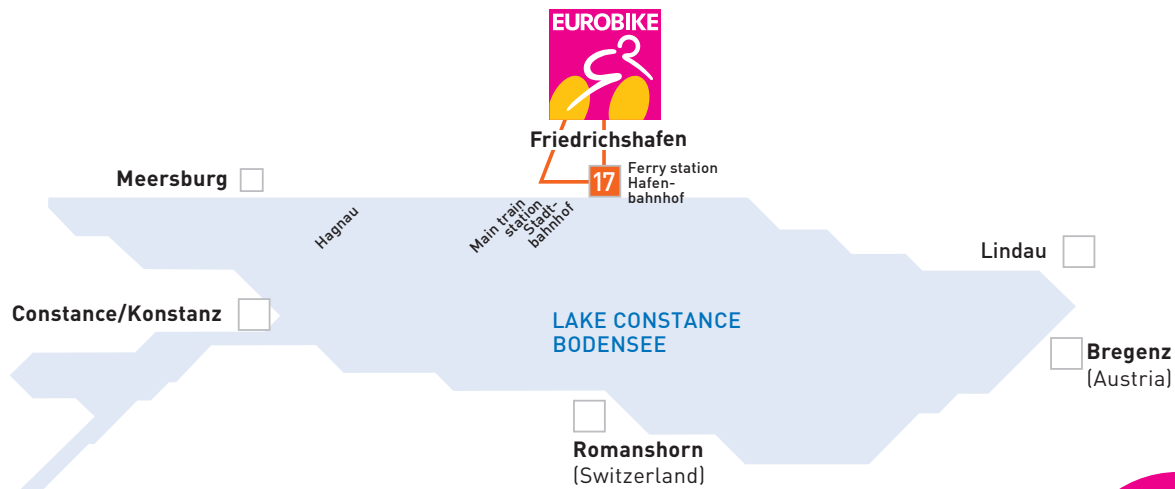

FREE SHUTTLE SERVICE

EUROBIKE Party

The
Global
Platform

Overview / Übersicht

Arrival &
Departure
MESSE
Entrance
West

17 PARTY SHUTTLE Main train station / Stadtbahnhof

PARTY SHUTTLE

Monday, July 9, 2018 / Montag, 9. Juli 2018

Main train station /
Stadtbahnhof

17 Friedrichshafen

DEPARTURE ENTRANCE WEST / ABFAHRT EINGANG WEST

Bus Stop / Haltestelle	From / Von	Till / Bis
EUROBIKE Entrance West / Eingang West	19:15	00:55
Ferry station / Hafenbahnhof	19:25	at/Takt :15/:35/:55 01:05
Main train station / Stadtbahnhof	19:55	01:10