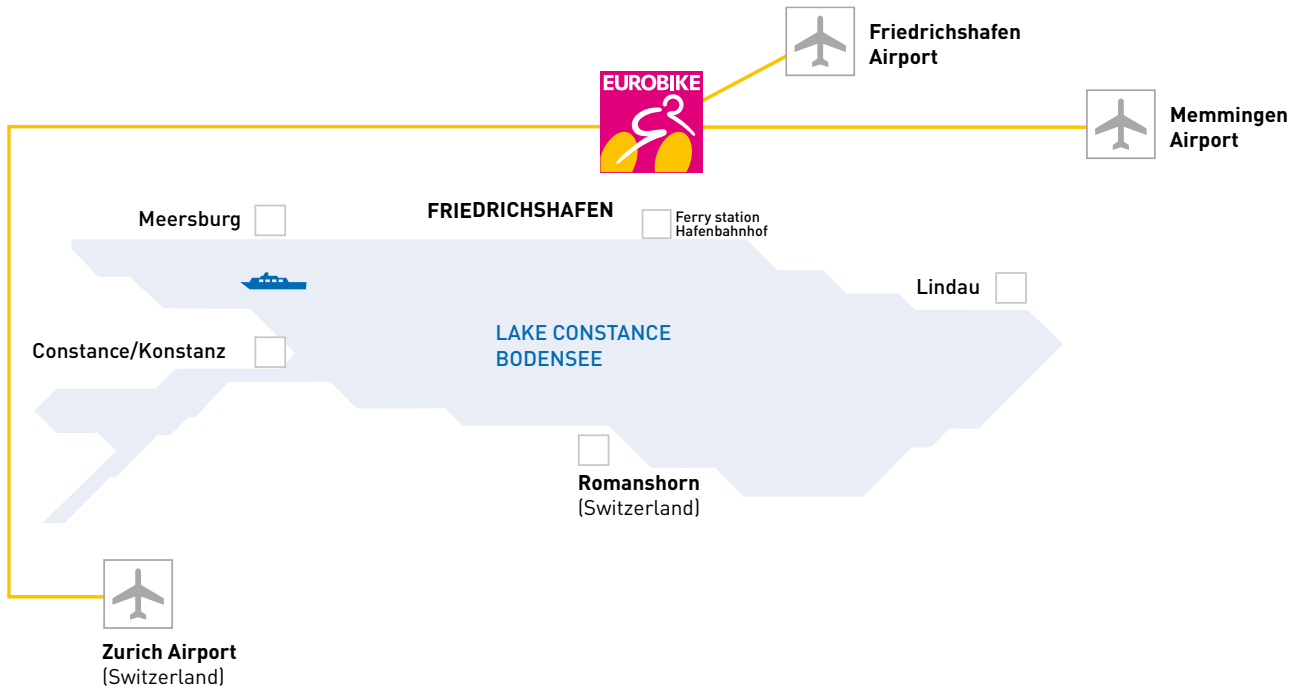

FREE SHUTTLE SERVICE

Airport – EUROBIKE

The
Global
Platform

Overview / Übersicht

Airport Shuttle Airport/Flughafen

Arrival &
Departure
MESSE
Entrance
East

Airport / Flughafen

AIRPORT SHUTTLE

Sunday, July 8 – Tuesday July 10, 2018
Sonntag, 8. Juli – Dienstag, 10. Juli 2018

ARRIVAL ENTRANCE EAST / ANKUNFT EINGANG OST

Bus Stop / Haltestelle	From / Von	Till / Bis
Airport / Flughafen	8:00	11:00
EUROBIKE Entrance East / Eingang Ost	8:10	11:10
	every/alle 30 min	
Airport / Flughafen	11:00	15:00
EUROBIKE Entrance East / Eingang Ost	11:10	15:10
	every/alle 60 min	
Airport / Flughafen	15:00	18:30
EUROBIKE Entrance East / Eingang Ost	15:10	18:40
	every/alle 30 min	

DEPARTURE ENTRANCE EAST / ABFAHRT EINGANG OST

Departure / Abfahrt	From / Von	Till / Bis
EUROBIKE Entrance East / Eingang Ost	8:15	11:15
Airport / Flughafen	8:25	11:25
	every/alle 30 min	
EUROBIKE Entrance East / Eingang Ost	11:15	15:15
Airport / Flughafen	11:25	15:25
	every/alle 60 min	
EUROBIKE Entrance East / Eingang Ost	15:15	18:45
Airport / Flughafen	15:25	18:55
	every/alle 30 min	